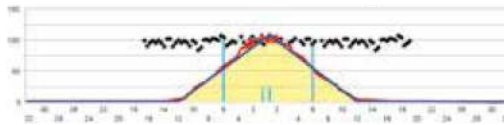

IDRO (2x)

Versione idraulica

Doppio comando idraulico doppio effetto

ECS System

Versione elettrica

- Doppia apertura elettrica delle serrande di dosaggio
- Computer di gestione
- Sensore di velocità ruota

Gli spandiconcime **TMY** sono adatti per la distribuzione a campo aperto su terreni di medie dimensioni. Il modello base ha una tramoggia con capacità di 1200 litri, alla quale si possono montare successivamente dei rialzi modulari per arrivare a 1700 e 2200 litri. Tutti i modelli sono dotati di griglie filtranti standard per bloccare eventuali agglomerati di concime che possono ostruire le uscite e agitatori che permettono di uniformare la precisione dei dosaggi e l'omogeneità dello spaglio. La larghezza di lavoro può essere regolata fino a 24 m, con l'applicazione delle apposite palette di spargimento.

Larghezza di lavoro: **12 m**
Concime: NS 24 - 7

Coefficiente di variazione: 6,2
Dose: 120 kg/ha

OPTIONAL: limitatore mobile per bordure (solo per lato destro)

Larghezza di lavoro: **18 m**
Concime: NPK 18 - 4 - 14