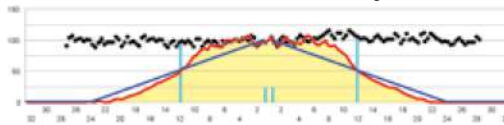

Coefficiente di variazione: 8,25
Dose: 150 kg/ha

OPTIONAL: Limitatore mobile per bordure centrali

Larghezza di lavoro: **24 m**
Concime: Solfato ammonico

Coefficiente di variazione: 7,89
Dose: 270 kg/ha

Modelli	Capacità (l)	Carico massimo (kg)	Peso (kg)	Lunghezza (cm)	Larghezza (cm)	Altezza (cm)	Trattrice (HP)
TMY 1200	1200	2000	270	125	220	118	90 - 100
TMY 1700	1700	2000	295	125	220	138	120
TMY 2200	2200	2000	320	125	220	158	140