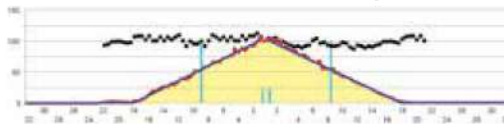

Larghezza di lavoro: **12 m**
Concime: NS 24 - 7

Coefficiente di variazione: 6,2
Dose: 120 kg/ha

OPTIONAL: limitatore mobile per bordure (solo per lato destro)

Larghezza di lavoro: **18 m**
Concime: NPK 18 - 4 - 14

Coefficiente di variazione: 8,25
Dose: 150 kg/ha

OPTIONAL: Limitatore mobile per bordure centrali

Larghezza di lavoro: **24 m**
Concime: Solfato ammonico

Coefficiente di variazione: 7,89
Dose: 270 kg/ha

Modelli	Capacità (l)	Carico massimo (kg)	Peso (kg)	Lunghezza (cm)	Larghezza (cm)	Altezza (cm)	Trattrice (HP)
TMY 1200	1200	2000	270	125	220	118	90 - 100
TMY 1700	1700	2000	295	125	220	138	120
TMY 2200	2200	2000	320	125	220	158	140